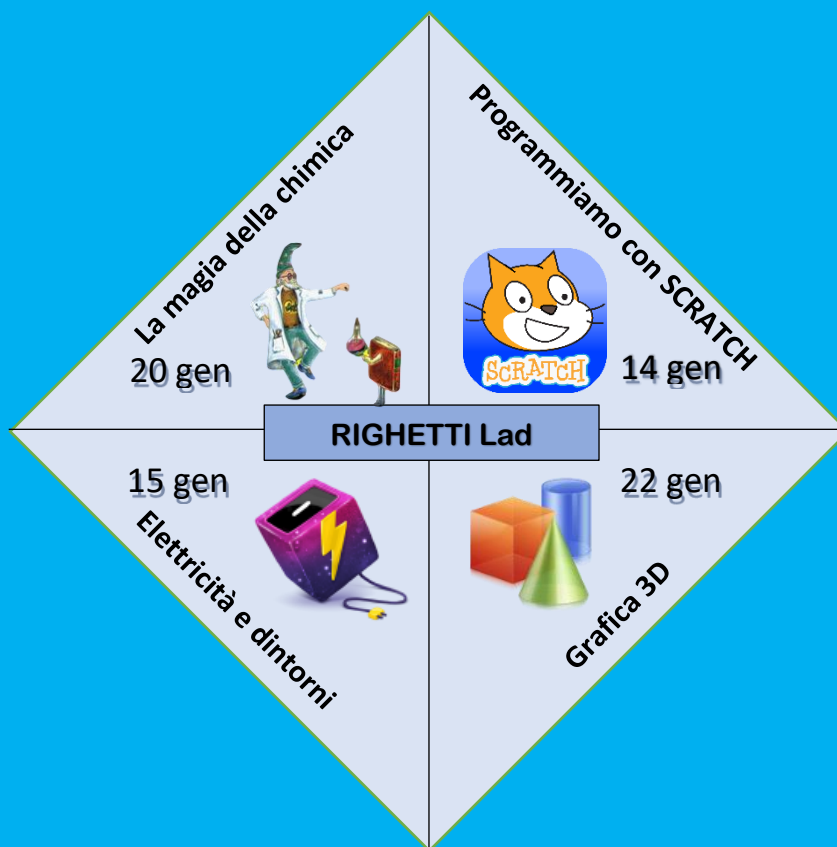

ORIENTAMENTO SCUOLE SECONDARIE DI PRIMO GRADO

PROGETTO LABORATORI A DISTANZA

ATTIVITA' LABORATORIALI
TECNICO-SCIENTIFICHE

*dalle ore 15:30 alle ore 17:30
per il collegamento clicca sulla data*